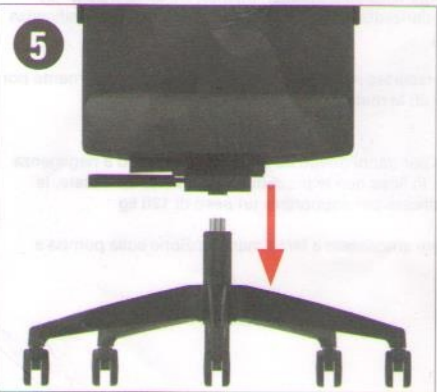

139RS/179RS

Interstuhl Büromöbel GmbH & Co. KG
Brühlstraße 21 · 72469 Meßstetten-Tieringen · Germany
Phone +49 7436 871-142 · Fax +49 7436 871-110
Kundensupport@interstuhl.de · interstuhl.com