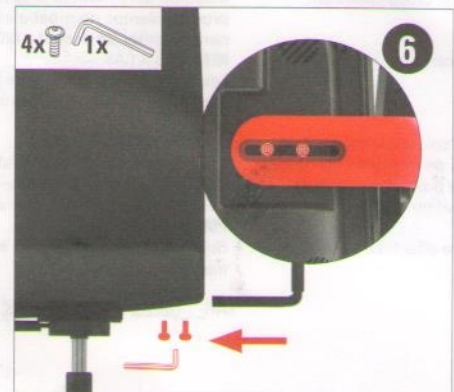

139RS/179RS

Interstuhl Büromöbel GmbH & Co. KG
Brühlstraße 21 · 72469 Meßstetten-Tieringen · Germany
Phone +49 7436 871-142 · Fax +49 7436 871-110
Kundensupport@interstuhl.de · interstuhl.com