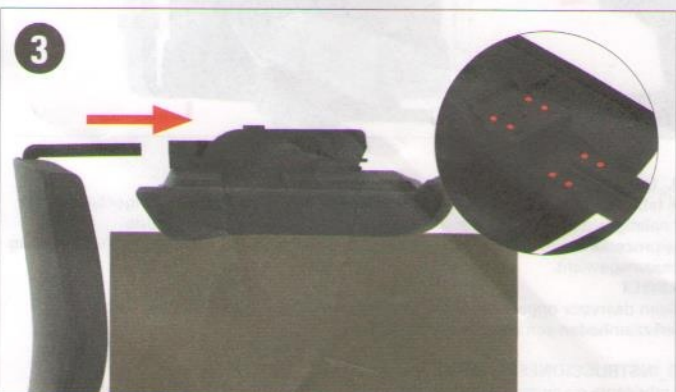

139RS/179RS

Interstuhl Büromöbel GmbH & Co. KG
Brühlstraße 21 · 72469 Meßstetten-Tieringen · Germany
Phone +49 7436 871-142 · Fax +49 7436 871-110
Kundensupport@interstuhl.de · interstuhl.com