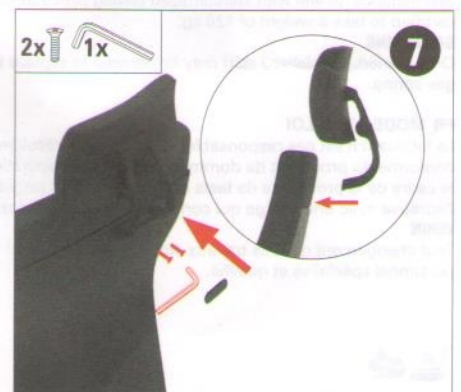

139RS/179RS

Interstuhl Büromöbel GmbH & Co. KG
Brühlstraße 21 · 72469 Meßstetten-Tieringen · Germany
Phone +49 7436 871-142 · Fax +49 7436 871-110
Kundensupport@interstuhl.de · interstuhl.com