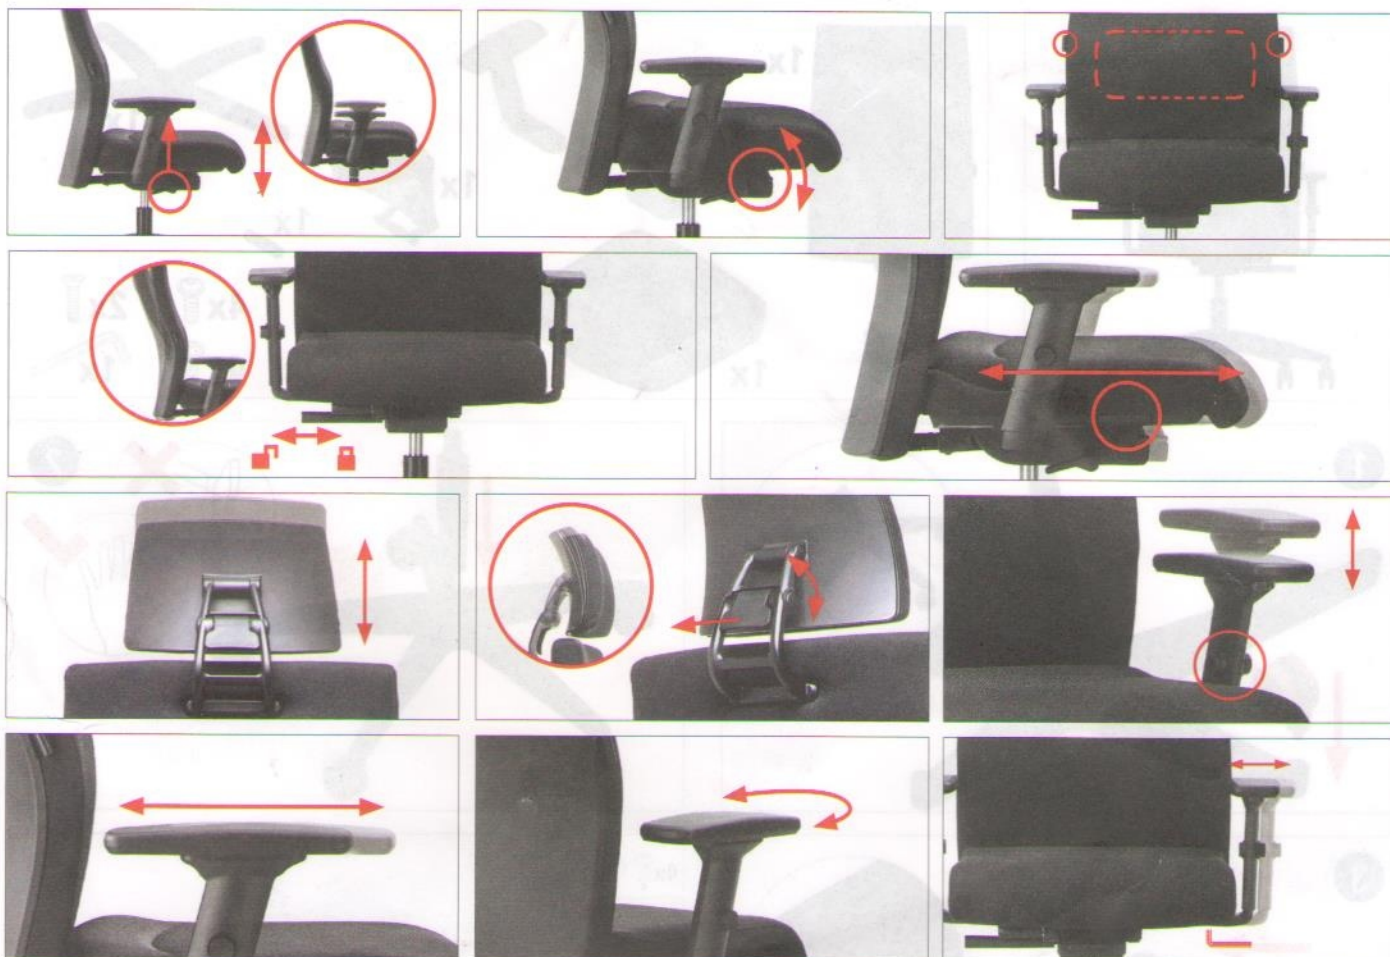

CZ_PROVOZNÍ POKYNY

Výrobce neručí za škody způsobené nesprávným používáním nebo zanedbáním údržby. Certifikát GS dokazuje, že kancelářské židle jsou schopny unést tělesnou hmotnost 120 kilogramů.

PLYNOVÝ PÍST