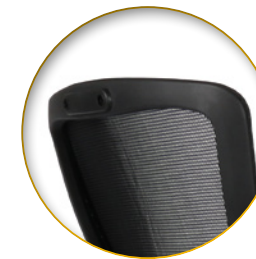

THEMIS® KATALOG ŽIDLÍ

- Výškově stavitelná opěrka hlavy s možností nastavení úhlu náklonu

- Základna pro uchycení opěrky hlavy umožní její dodatečnou instalaci

THEMIS **SP**

THEMIS **BP**

THEMIS **MEETING**

THEMIS

- 1 Synchronní mechanismus se 4 polohami blokace
- 2 Nastavení výšky sedáku
- 3 Studená pěna uvnitř sedáku a samonosná síťovina na opěrku
- 4 Flexibilní bederní opěrka
- 5 Výškově stavitelná hlavová opěrka s možností náklonu
- 6 Výškově stavitelné područky s měkčenou horní plochou
- 7 Automatické nastavení síly protiváhy podle hmotnosti uživatele
- 8 Univerzální kolečka pro tvrdou podlahu i koberec
- 9 3 roky záruka

TD-14 červená

TD-20 zelená

TD-11 modrá

TD-01 černá

THEMIS MEETING

- 1 Svařovaná kovová konstrukce
- 2 Černá barva kostry
- 3 Područky jsou součástí židle
- 4 Studená pěna uvnitř sedáku
- 5 Samonosná síťovina na opěrku
- 6 Flexibilní bederní opěrka
- 7 3 roky záruka