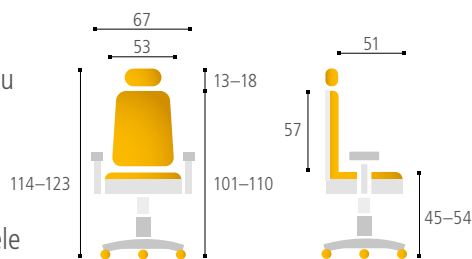

THEMIS® KATALOG ŽIDLÍ

- Výškově stavitelná opěrka hlavy s možností nastavení úhlu náklonu

- Základna pro uchycení opěrky hlavy umožní její dodatečnou instalaci

THEMIS **SP**

THEMIS **BP**

THEMIS **MEETING**

THEMIS

- 1 Synchronní mechanismus se 4 polohami blokace
- 2 Nastavení výšky sedáku
- 3 Studená pěna uvnitř sedáku a samonosná síťovina na opěrku
- 4 Flexibilní bederní opěrka
- 5 Výškově stavitelná hlavová opěrka s možností náklonu
- 6 Výškově stavitelné područky s měkčenou horní plochou
- 7 Automatické nastavení síly protiváhy podle hmotnosti uživatele
- 8 Univerzální kolečka pro tvrdou podlahu i koberec
- 9 3 roky záruka