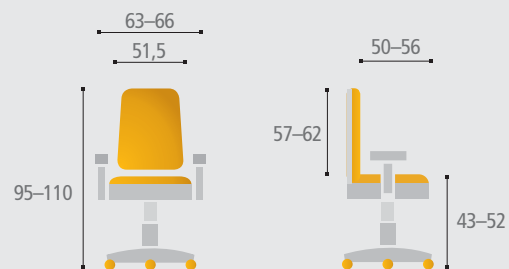

Technické parametry:

LACERTA®

Barevné provedení

■ IW-01/ černá

■ IW-04/ modrá

■ IW-07/ antracit

Nosnost 150 kg Rozměry obalu 86 x 56 x 66 cm
 Hmotnost 24,9 kg Hmotnost včetně obalu 32 kg

Detail barevného provedení a struktury látky:

Nosnost 135 kg Rozměry obalu 71 x 53 x 66 cm
 Hmotnost 22,1 kg Hmotnost včetně obalu 25,9 kg

MEROPE® BP

Nosnost 135 kg Rozměry obalu 71 x 53 x 66 cm
 Hmotnost 22,1 kg Hmotnost včetně obalu 25,9 kg

MEROPE® - kombinace s černým sedákem