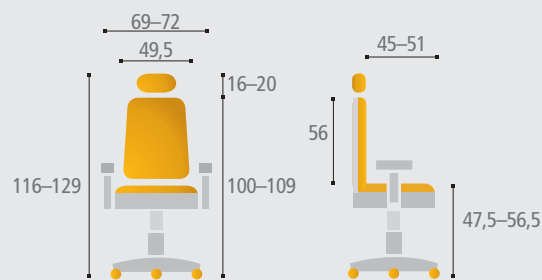

Technické parametry:

LACERTA®

Barevné provedení

■ IW-01/ černá

■ IW-04/ modrá

■ IW-07/ antracit

Nosnost 150 kg Rozměry obalu 86 x 56 x 66 cm
 Hmotnost 24,9 kg Hmotnost včetně obalu 32 kg

Detail barevného provedení a struktury látky:

Nosnost 135 kg Rozměry obalu 71 x 53 x 66 cm
 Hmotnost 22,1 kg Hmotnost včetně obalu 25,9 kg

MEROPE® BP

Nosnost 135 kg Rozměry obalu 71 x 53 x 66 cm
 Hmotnost 22,1 kg Hmotnost včetně obalu 25,9 kg

MEROPE® - kombinace s černým sedákem