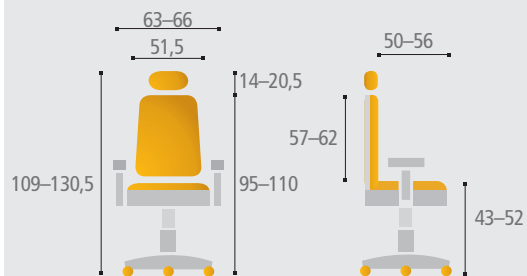

Technické parametry:

LACERTA®

Barevné provedení

■ IW-01/ černá

■ IW-04/ modrá

■ IW-07/ antracit

Nosnost 150 kg Rozměry obalu 86 x 56 x 66 cm
 Hmotnost 24,9 kg Hmotnost včetně obalu 32 kg

Detail barevného provedení a struktury látky:

Nosnost 135 kg Rozměry obalu 71 x 53 x 66 cm
 Hmotnost 22,1 kg Hmotnost včetně obalu 25,9 kg

MEROPE® BP

Nosnost 135 kg Rozměry obalu 71 x 53 x 66 cm
 Hmotnost 22,1 kg Hmotnost včetně obalu 25,9 kg

MEROPE® - kombinace s černým sedákem