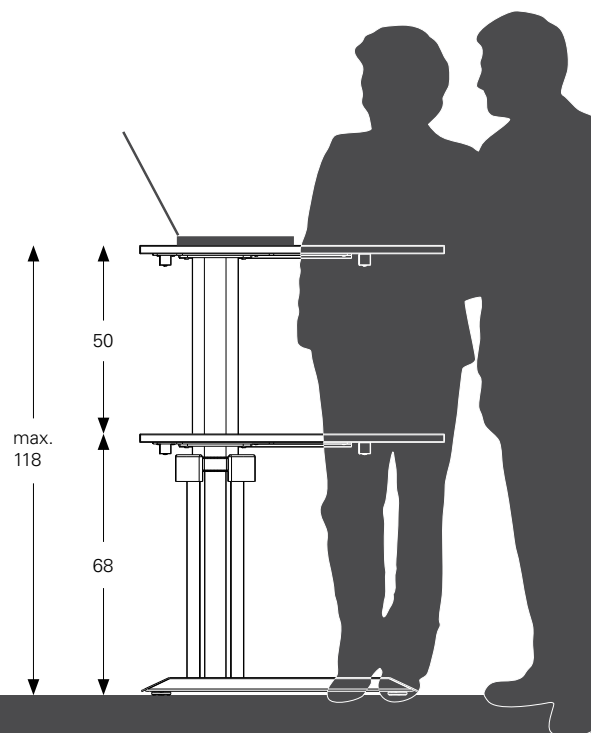

Die Basis des funktionalen Büros

Tisch **GO²basic**

Základ funkčních kanceláří

Pracovní výškově stavitelný stůl **GO²basic**

GO² basic

Arbeiten auf Augenhöhe

Stufenlos und sekundenschnell verwandelt die manuelle Höhenverstellung den Schreibtisch GO²basic in eine Arbeitsfläche auf Augenhöhe.

Práce v úrovni očí

Vzhledem k postupnému ručnímu nastavování výšky transformujete svůj stůl GO² basic do pracovní stanice na úrovni očí.

Alternativa: výškové nastavení motorem.

V kombinaci se skříní řady SCUBE Compact získáte odolné, cenově výhodné a kvalitní kancelářské vybavení od firmy LEUWICO.